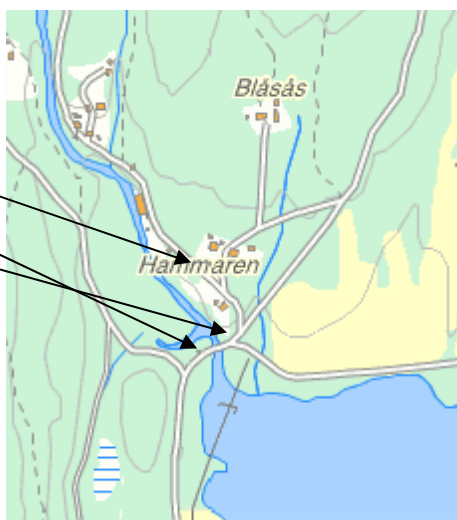

Seniorforeningens Julebord 2008.

Vi har den glede å kunne innby til Julebord på Ullevålseter i Maridalen den 10. desember. Fremmøte på Hammeren Kraftstasjon i Maridalen kl.18.15

Program for kvelden:

- Omvisning på Hammeren Kraftstasjon (30min).
- Hesteskyss fra Hammeren til Ullevålseter
- Julebuffé og hyggelig samvær (Drikke betales av den enkelte)
- Maxi Taxi tilbake til Hammeren og Sentrum.

Kart over Hammeren i Maridalen.

- Kraftstasjon
- Bussholdeplass
- Parkering

For dere som kommer med buss:
Gå veien videre over broen, rett frem, sving så til venstre. Etter ca 200 meter er dere ved kraftstasjonen på venstre side.

For dere som kjører:
Når dere kommer til Hammeren buss holdeplass, fortsett over broen og rett frem. Parkering på venstre side etter ca. 50 meter. Gå tilbake å ta første vei til høyre, ca. 200 meter til kraftstasjonen.

Anmerkninger: * = avgangene innstilles i sommerferien 14. juni – 17. august.

Stoppesteder
og kjøretider i minutter:

Tamburveien	00	Saga	13
Nydalen T	01	Hamneren	14
Godals vei	04	Kirkeby	15
Blåsbortveien	04	Kapellet	16
Øvre Stabburvei	05	Vellet	17
Skibakken	07	Hauger	18
Korsvoll	08	Njyra	18
Brekkehagan	09	Brodin	19
Brekkekrysset	10	Sandermosveien	20
Engelsrud	11	Søndre Vaggestein	20
Helgerud	11	Nordre Vaggestein	20
Lokkeberget	12	Skar	21
Skjervan	13		